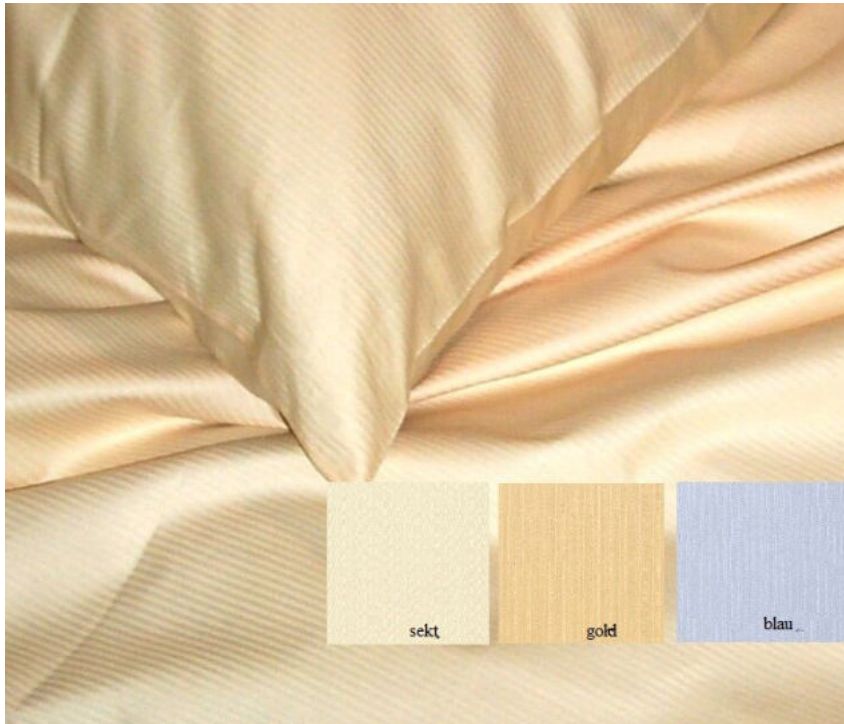

B.O.H.T.

Berliner Objekt- und Hotelausstatter Textilgroßhandel e.K.

Tel. 030-99287002 Mail: kontakt@b-o-h-t.de

Bettwäsche - bedding

Kollektion Komfort-F

Beschreibung

- **Art. WBW 2110**
- Komfort Hotel Bettwäsche **2mm**
- **100% Baumwolle**
- hochwertige Verarbeitung durch indanthren Stückfärbung und optischen Aufheller vorbehandelt
- dadurch koch- und chlorecht
- Verarbeitung mit Hotelverschluss
- Oeko-Tex Standard 100;
- lieferbar in den Größen
Kissenbezug: 80/80cm und 60/80cm
Bettbezug: 135/200cm (Maß vor d. Wäsche 140/210cm)
- und 3 Farben – sekt, gold, bleu
- keine Mindestmengen

B.O.H.T.

Berliner Objekt- und Hotelausstatter Textilgroßhandel e.K.

Tel. 030-99287002 Mail: kontakt@b-o-h-t.de

Bettwäsche - bedding

Kollektion Komfort-F

Beschreibung

- **Art. WBW 2120**
- Komfort Hotel Bettwäsche **4mm**
- **100% Baumwolle**
- hochwertige Verarbeitung durch indanthren Stückfärbung und optischen Aufheller vorbehandelt
- dadurch koch- und chlorecht
- Verarbeitung mit Hotelverschluss

- Oeko-Tex Standard 100;

- lieferbar in den Größen
Kissenbezug: 80/80cm und 60/80cm
Bettbezug: 135/200cm (Maß vor d. Wäsche 140/210cm)
- und Farben – sekt
- keine Mindestmengen

B.O.H.T.

Berliner Objekt- und Hotelausstatter Textilgroßhandel e.K.

Tel. 030-99287002 Mail: kontakt@b-o-h-t.de

Bettwäsche - bedding

Kollektion Komfort-F

Beschreibung

- **Art. WBW 2130**
- Komfort Hotel Bettwäsche **6/24mm**
- **100% Baumwolle, gekämmt**
- hochwertige Verarbeitung durch indanthren Stückfärbung und optischen Aufheller vorbehandelt
- dadurch koch- und chlorecht
- Verarbeitung mit Hotelverschluss
- Oeko-Tex Standard 100;
- lieferbar in den Größen
Kissenbezug: 80/80cm und 60/80cm
Bettbezug: 135/200cm (Maß vor d. Wäsche 140/210cm)
- und Farben – gold
- keine Mindestmengen